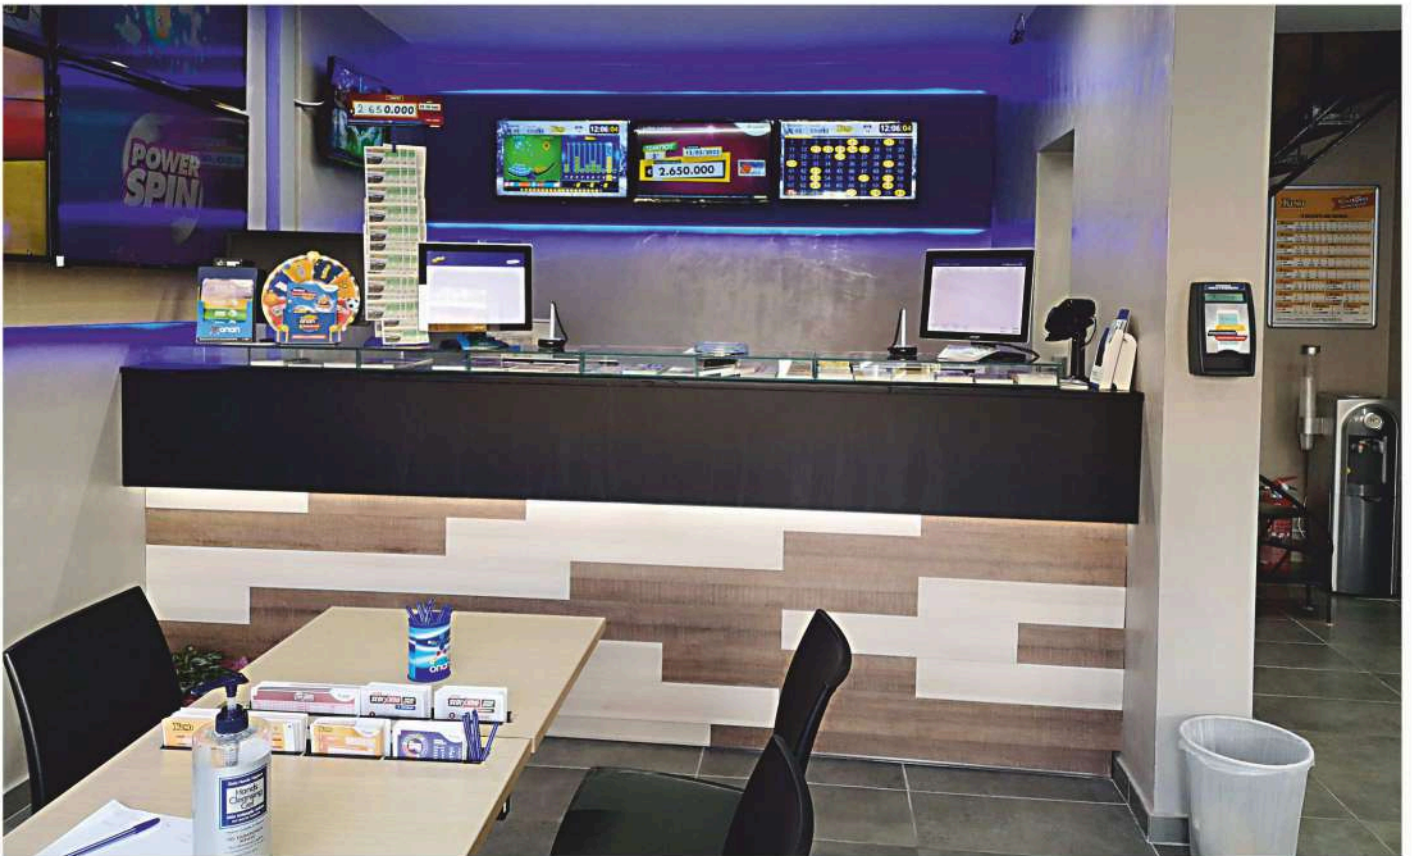

ΚΕΝΤΡΙΚΟΣ ΠΑΓΚΟΣ ΕΞΥΠΗΡΕΤΗΣΗΣ