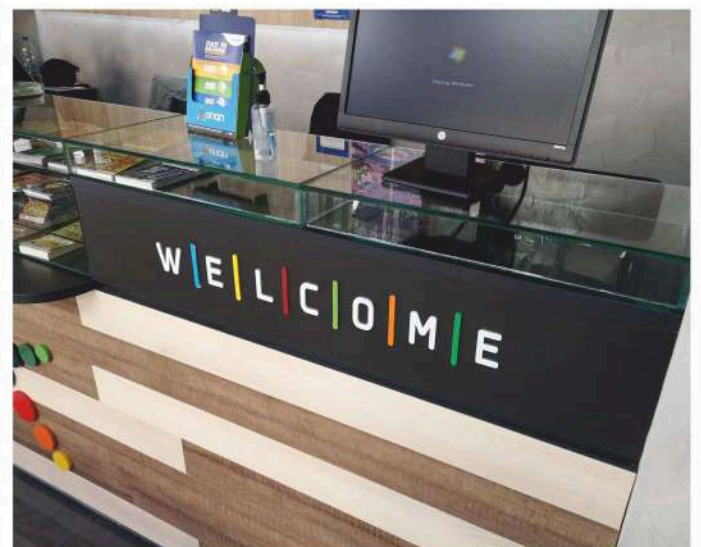

### Πάγκος πράκτορα REX 2020

Αναλαμβάνουμε την κατασκευή του νέου σας πάγκου σύμφωνα με τα πρότυπα και το σχέδιο του ΟΠΑΠ.

Περιλαμβάνει:

- Τα υλικά της εταιρικής εικόνας
- Φωτισμό εσωτερικά
- Το σήμα και το λογότυπο WELCOME